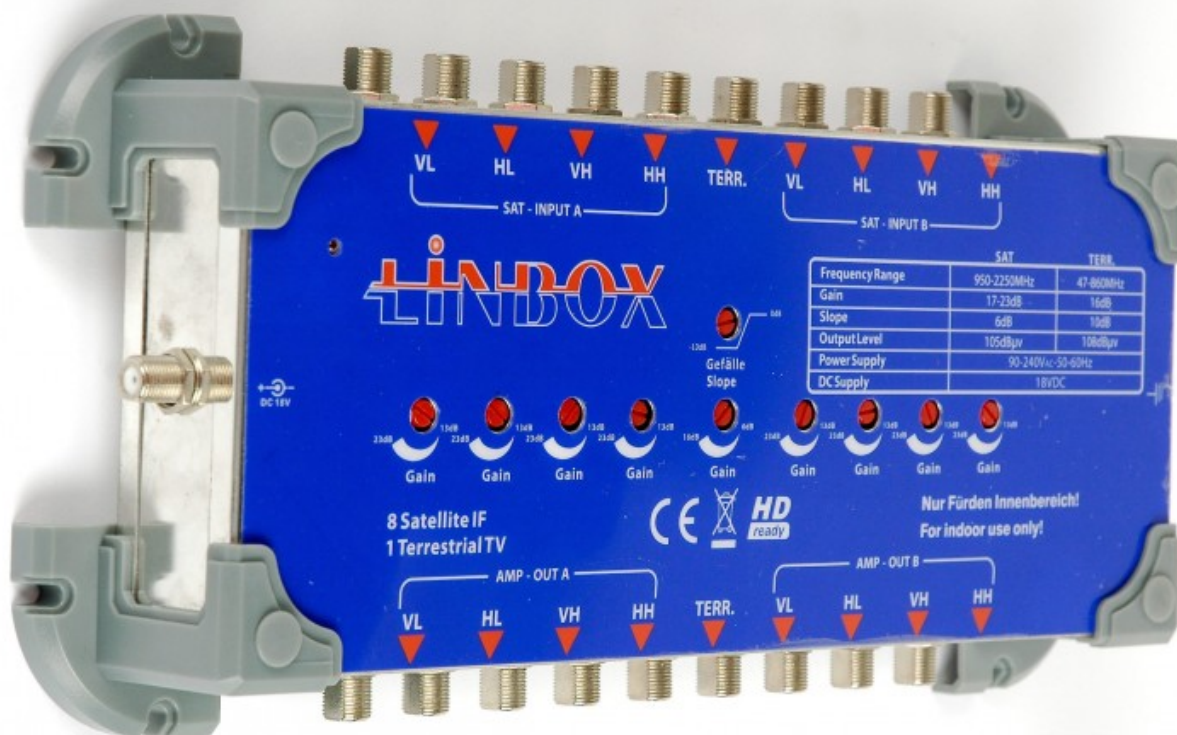

Dane aktualne na dzień: 14-03-2025 13:58

Link do produktu: <https://www.diablosat.pl/wzmacniacz-do-multiswitcha-9amp-p-4201.html>

Wzmacniacz do multiswitcha 9AMP

Cena	329,00 zł
Dostępność	Dostępny
Czas wysyłki	24 godziny
Numer katalogowy	wzmacniacz 9AMP
Kod producenta	che
Producent	Linbox

Opis produktu

Wzmacniacz do multiswitcha 9AMP

Aktywny wzmacniacz sygnałów umożliwia budowę rozbudowanych systemów multiswitchowych. Instalacje na 2 satelity oraz telewizje naziemną. Niezależne wzmocnienie na każdym wejściu.

Zakres częstotliwości:	TV: 47 ... 862 MHz SAT: 950 ... 2150 MHz
Wzmocnienie TV:	16dB
Wzmocnienie SAT:	17-23dB

Tłumienie TV:	10dB
Tłumienie SAT:	6dB
Max. poziom wyjściowy TV:	108dBuV
Max. poziom wyjściowy SAT:	105dBuV
Wymiary:	270 x 130 x 51 mm
Waga:	680g