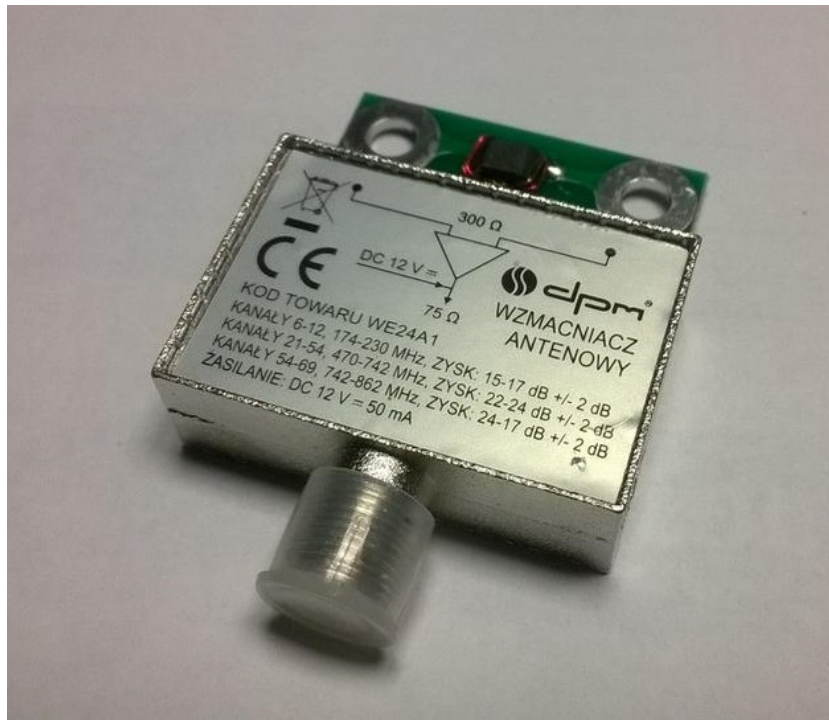

Link do produktu: <https://www.diablosat.pl/wzmacniacz-antenowy-24db-we24a1-dpm-solid-p-2880.html>

## Wzmacniacz antenowy 24dB WE24A1, DPM-Solid

Cena	<b>25,00 zł</b>
Cena poprzednia	<b>35,00 zł</b>
Dostępność	<b>Dostępny</b>
Numer katalogowy	<b>WE24A1</b>
Producent	<b>DPM-Solid</b>

### Opis produktu

#### Wzmacniacz antenowy 24dB WE24A1, DPM-Solid

---

**Specyfikacja:**

- wzmacnienie
- kanały 6-12: 15-17 dB
- kanały 21-69: 17-24 dB
- zasilanie: 12V
- impedancja wejściowa: 300 Ohm
- impedancja wyjściowa: 75 Ohm