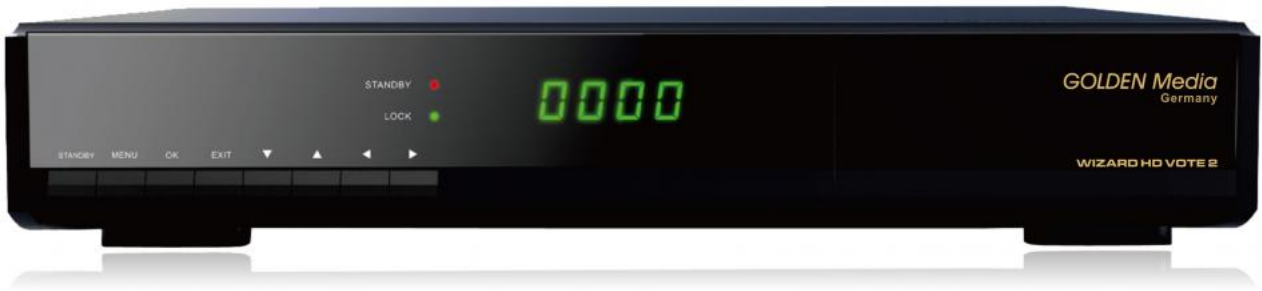

Dane aktualne na dzień: 14-03-2025 14:09

Link do produktu: <https://www.diablosat.pl/dekoder-golden-media-wizard-vote-2-combo-dvb-s2t2c-p-4418.html>

Dekoder Golden Media WIZARD VOTE 2 COMBO DVB-S2/T2/C

Cena	259,00 zł
Dostępność	Dostępny
Czas wysyłki	24 godziny
Numer katalogowy	Wizard HD VOTE 2
Kod producenta	dmt
Producent	Golden Media

Opis produktu

Dekoder Golden Media WIZARD VOTE 2 COMBO DVB-S2/T2/C

Golden Media Wizard Vote 2 to nowoczesny odbiornik satelitarny typu COMBO. Urządzenie pozwala na odbiór **DVB-S2 + T2**. Duże możliwości i niewielki rozmiar to zdecydowane zalety tego urządzenia. Tuner jest w pełni modyfikowalny przez użytkownika.

Specyfikacja:

- 1x uniwersalny czytnik kart CONAX
- 1x slot na moduł CI
- WiFi po zastosowaniu adaptera USB
- obsługiwana rozdzielczość FullHD (1808p)
- obsługa serwisów internetowych
- obsługa FastScan
- funkcja Big2Small - streamowanie obrazu na Androida
- wejścia/wyjścia: 2xUSB, HDMI, Ethernet RJ45, SCART, RCA, Optical, RS232
- przyjazne menu ekranowe
- automatyczne wyszukiwanie kanałów
- przygotowany pod technologię Unicable

Możliwość doboru opcjonalnie dodatków do dekodera:

1. Karta MIX z 30 dniowym pakietem START

Karta CONAX z doładowanym na 30 dni pakietem START zawierającym programy:

STOPKLATKA, ALE KINO+ HD, AXN SPIN HD, ROMANCE TV HD, KINO POLSKA, 13 ULICA HD, TVP SERIALE, SUPER POLSAT HD, TVP SPORT HD, TVN TURBO HD, TVP ABC, MINIMINI+ HD, TELETOON+ HD, ESKA TV EXTRA, HGTV HD, POLSAT 2 HD, POLSAT HD, PULS 2, TTV HD, TV4 HD, TV 6 HD, TV PULS HD, TVN 7 HD, TVN HD, TVP 1 HD, TVP 2 HD, TVP POLONIA, TVP ROZRYWKA, REPUBLIKA, GOLD HITS, 4FUN DANCE, 4FUN TV, POLO TV, MANGO 24, POLONIA 1, TELE 5, TVS, POWER TV, VOX MUSIC TV, ESKA TV, TVN 24 HD, TVN 24 BIS HD, NOWA TV, UA, NUTA.TV, DOMO+ HD, KUCHNIA+ HD, TVN STYLE HD, VIVA, NAT GEO PEOPLE HD, FOKUS TV, TVP HISTORIA, TVP KULTURA, KBS WORLD HD, PLANETE+ HD, DISCOVERY HISTORIA, POLSAT NEWS 2,