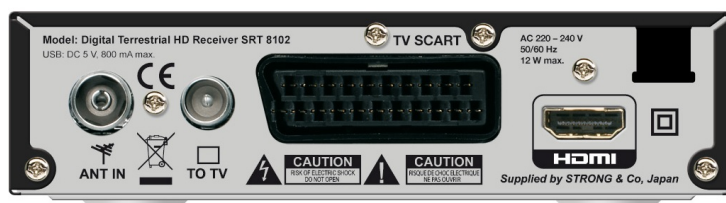

Pozostałe funkcje:

- Funkcja blokady rodzicielskiej dla menu oraz poziomu blokady dla kanału
- Wielojęzyczna obsługa menu wyświetlanego na ekranie (OSD)
- Automatyczne i ręczne opcje skanowania kanału
- Wiele opcji obsługi kanału: zamykanie, edycja, przenoszenie, sortowanie, przeskakiwanie, usuwanie i zmiana nazwy
- Funkcja pamięci ostatnio oglądanego kanału w przypadku zaniku zasilania
- Przyjazne dla użytkownika zdalne sterowanie
- Automatyczna konwersja PAL
- 2 gry (Sudoku i Othello)
- Obsługa aktywnej anteny przez wyjście 5 V
- Oszczędzająca energię funkcja automatycznego czuwania

Specyfikacja:

Demodulator	COFDM; 16 QAM/64 QAM
Tryb transmisji	2 K - 8 K
Dekoder wideo	Poziom profilu: Obsługa MPEG-2 MP@ML, AVC/H264HP@L4.1, MPEG-4 ASP Rozdzielczość wideo: 576i/576p/720p/1080i/1080p Dekodowanie i wyjście wideo: PAL Format obrazu: 4:3 Letterbox, 4:3 Pan & Scan, 16:9, Auto
Dekoder audio	Obsługa Audio: AAC/DD+*/AC3/PCM MPEG MusiCam Layer II Częstotliwość próbkowania: 32, 44.1, 48 KHz Tryb Audio: Stereo, Joint Stereo, Dual Mono, Mono *Dolby i symbol podwójnego D są zarejestrowanymi znakami towarowymi należącymi do Dolby Laboratories.
Tuner	Przód: Tuner DVB-T, UHF i VHF Zakres częstotliwości wejściowej: 174 - 230 MHz (VHF) i 470 - 862 MHz (UHF) Zakres częstotliwości przeszukiwania: 47 - 862 MHz Poziom sygnału wejściowego: -82 ~-20 dBm
Multimedia	Odtwarzanie wideo: Zakodowane MPEG-2 i MPEG-4 (mpg), VOB, AVI, TS, M2TS, TRP, MP4, MKV i MOV* Odtwarzanie Audio: MP3 Podgląd obrazu: JPEG *STRONG nie może zagwarantować odtwarzania plików wideo mimo tego, iż rozszerzenia znajdują się w wykazie, gdyż zależy to od używanego kodeka, prędkości transmisji danych i rozdzielczości (obsługiwane są wszystkie formaty kodeków MPEG).
Pamięć i System	Pamięć flash: 2 MB SDRAM: 64 MB
Złącza	Złącza ANT IN - IEC żeńskie TO TV - IEC męskie HDMI 1.3